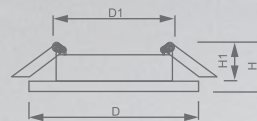

CD921

CD920

Светильник «Bright Crystal» под лампу MR16

Световые характеристики светильника зависят от используемой в нем лампы (лампа в комплект поставки не входит).

Модель	CD920	CD921
Артикул	28895	28896
Мощность	max 50W	
Патрон	G5.3	
Подсветка	15LED*2835 SMD 4000K	
Тип	неповоротный под лампу с LED подсветкой	
Форма светильника	квадрат	круг
Материал корпуса	полимер	
Монтажный диаметр, D1	Ø65mm	
Монтажная высота, H1	min 45mm	
Размеры, DxH	115x115x25mm	Ø99x25mm